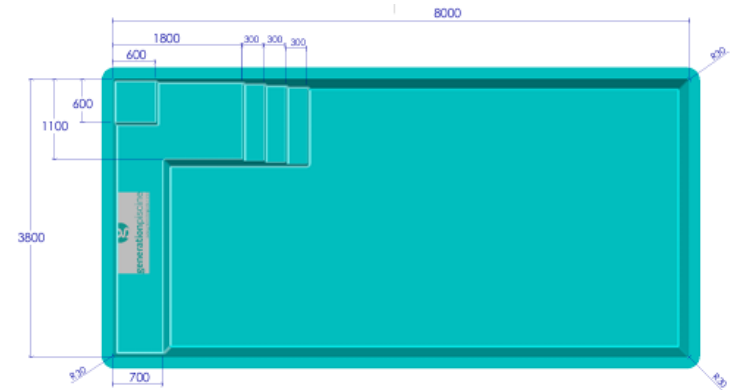

MONT LOUIS

8 x 3,80 x 1,50 m

-  VOLET SECURE 1
-  VOLET SECURE 2
-  VOLET SECURE 3
-  VOLET SECURE 6
-  VOLET SECURE 7